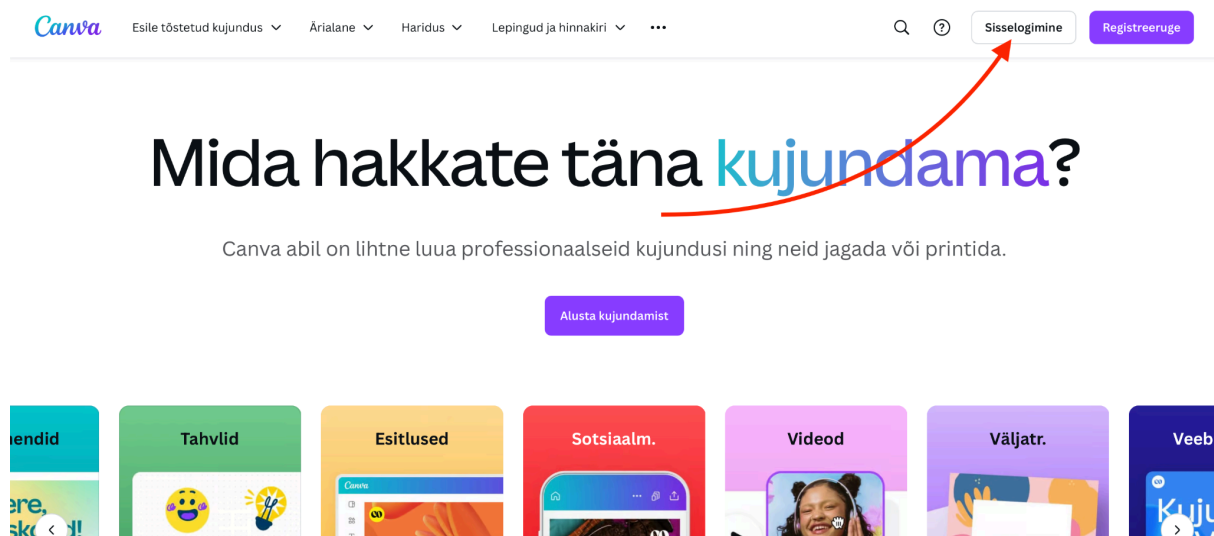

# Canva.com

Õpetajatel on juurdepääs **Canva** platvormile ([www.canva.com](http://www.canva.com)) kooli e-posti aadressi kaudu.

## Kuidas alustada?

- Ava Canva avaleht ja klõpsa nupule “**Sisselogimine**”
- Vali valikute hulgast “**Jätka meiliga**”
- Sisesta oma **kooli e-posti aadress**.
- Kui küsitakse, logi sisse oma kooli e-posti aadressiga
- Alusta **Canva** kasutamisega

## Sisselogimine

Canva avalehel [www.canva.com](http://www.canva.com) vali “**Sisselogimine**”